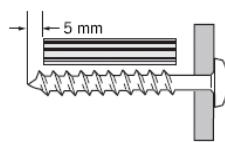

Plasttappar – Ýmsar gerðir- 25stk

Pakkaðir

	<u>Stærð</u>	<u>Vörunúmer</u>
Gulir SB	4 x 25mm	140425
Hvítir SB	5 x 25mm	140525
Hvítir SB	5 x 35mm	140535
Rauðir SB	6 x 25mm	140625
Rauðir SB	6 x 35mm	140635
Grænir SB	7 x 25mm	140725
Grænir SB	7 x 35mm	140735
Grænir SB	7 x 50mm	140750
Bláir SB	8 x 35mm	140835
Bláir SB	8 x 50mm	140850

Fást einungis ópakkaðir – 25stk

	<u>Stærð</u>	<u>Vörunúmer</u>
Bláir	8 x 25mm	120825
Orange	10 x 50mm	121050
Gráir	12 x 60mm	121260
Svartir	14 x 60mm	121460