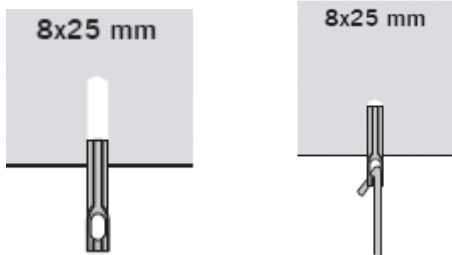

Steinskrúfa m/stétt – Ýmsar stærðir

<u>Stærð</u>	<u>Efnisþykkt</u>	<u>Vörunúmer</u>
6,5 x 40mm	8mm	9665040
6,5 x 50mm	8mm	9665050
6,5 x 60mm	8mm	9665060
6,5 x 60mm	8mm	9665075
6,5 100mm	8mm	9665100

Rekhulsa og rekhulsunaglar

Rekhulsa f/loftfestingu

8 x 25mm

968025