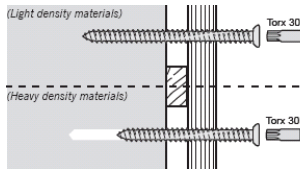

Steinskrúfa með eða án haus – Ýmsar stærðir

Steinskrúfa án haus

Stærð

7,5 x 62mm
7,5 x 72mm
7,5 x 92mm
7,5 x 112mm
7,5 x 132mm

Vörunúmer

975062
975072
975092
975112
975132

20stk í pakka

7,5 x 62mm
7,5 x 72mm
7,5 x 92mm
7,5 x 112mm
7,5 x 132mm

97506220
97507220
97509220
97511220
97513220